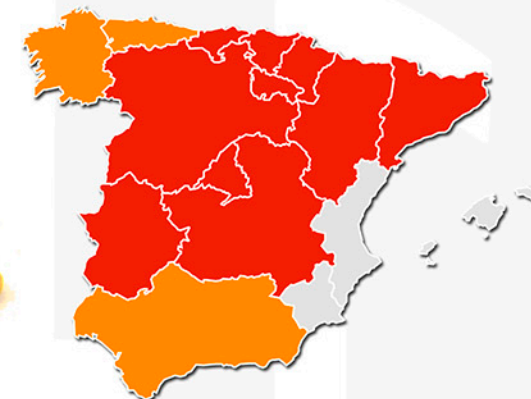

CALIDAD: FUERZA

Rendimiento, sanidad y fuerza. Todo en uno

zona de siembra recomendada

■ Secano

■ Secano y Regadío

Ctra. Palencia-León, Km. 6,5
Autovía A-65, salida 10
34192 GRIJOTA (Palencia)
Tel. 979 76 60 25

C/ Inglaterra, Parcela 137
34004 PALENCIA
Tel. 979 71 18 49
www.grupotecnipec.com